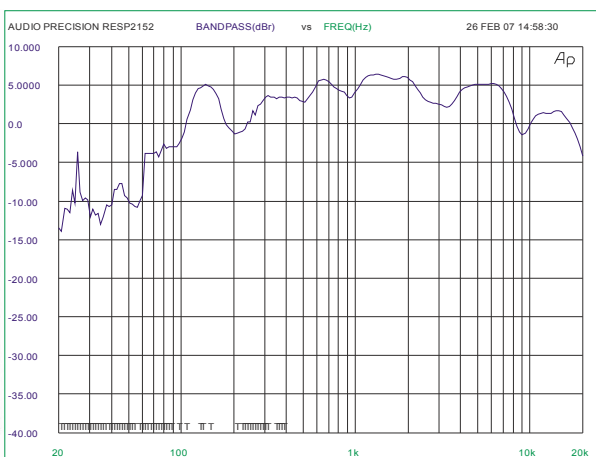

### Coluna de 2 vias de linha de 100V

#### ● DESCRIÇÃO

- A coluna SIGP40 é um altifalante de 2 vias orientável de alta qualidade de reprodução concebido para ser fixado de forma saliente em interiores ou exteriores.

#### ● ESPECIFICAÇÕES

- Potência 40W
- Tensão nominal 100V
- Resposta Freq. 60Hz-20kHz±5dB
- SPL 87dBA/W/m(r. rosa)
- SPL max 1m 103dBA
- Dimensões 275x260x455mm
- Peso 7Kg
- IP 45
- Dispersão 90°x80° (HxV)