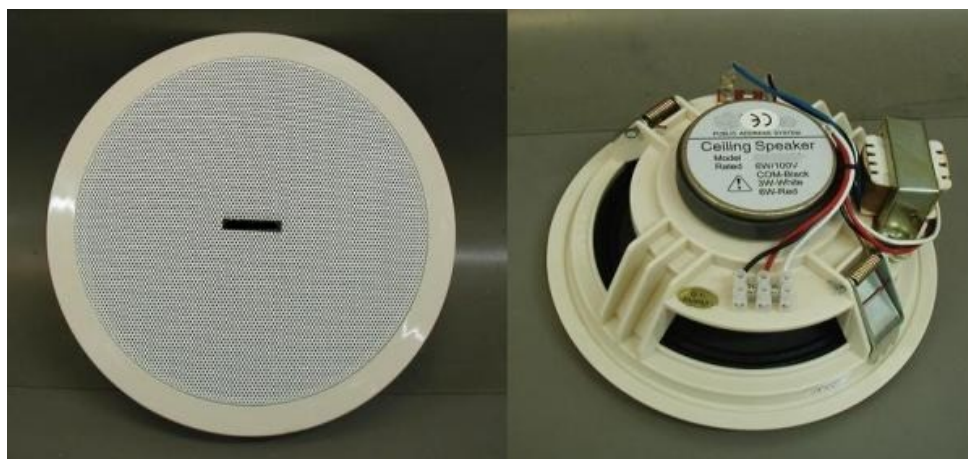

## SIR5P6

**Altifalante de encastrar de linha de 100V**

### ● DESCRIÇÃO

- A coluna SIR5P6 é um altifalante de alta qualidade de reprodução concebido para ser encastrado em tectos falsos

- Fácil de instalar, com molas
- Em ABS, resistente ao impacto
- Aspecto neutro

### ● ESPECIFICAÇÕES

- Potência 3/6W
- Tensão nominal 100V
- Resposta Freq. 150Hz-15kHz
- SPL 90dB/W/m
- Encastramento Ø 175mm
- Diâmetro Ø 185mm
- Peso 0.8Kg
- IP 23
- Dispersão 100°